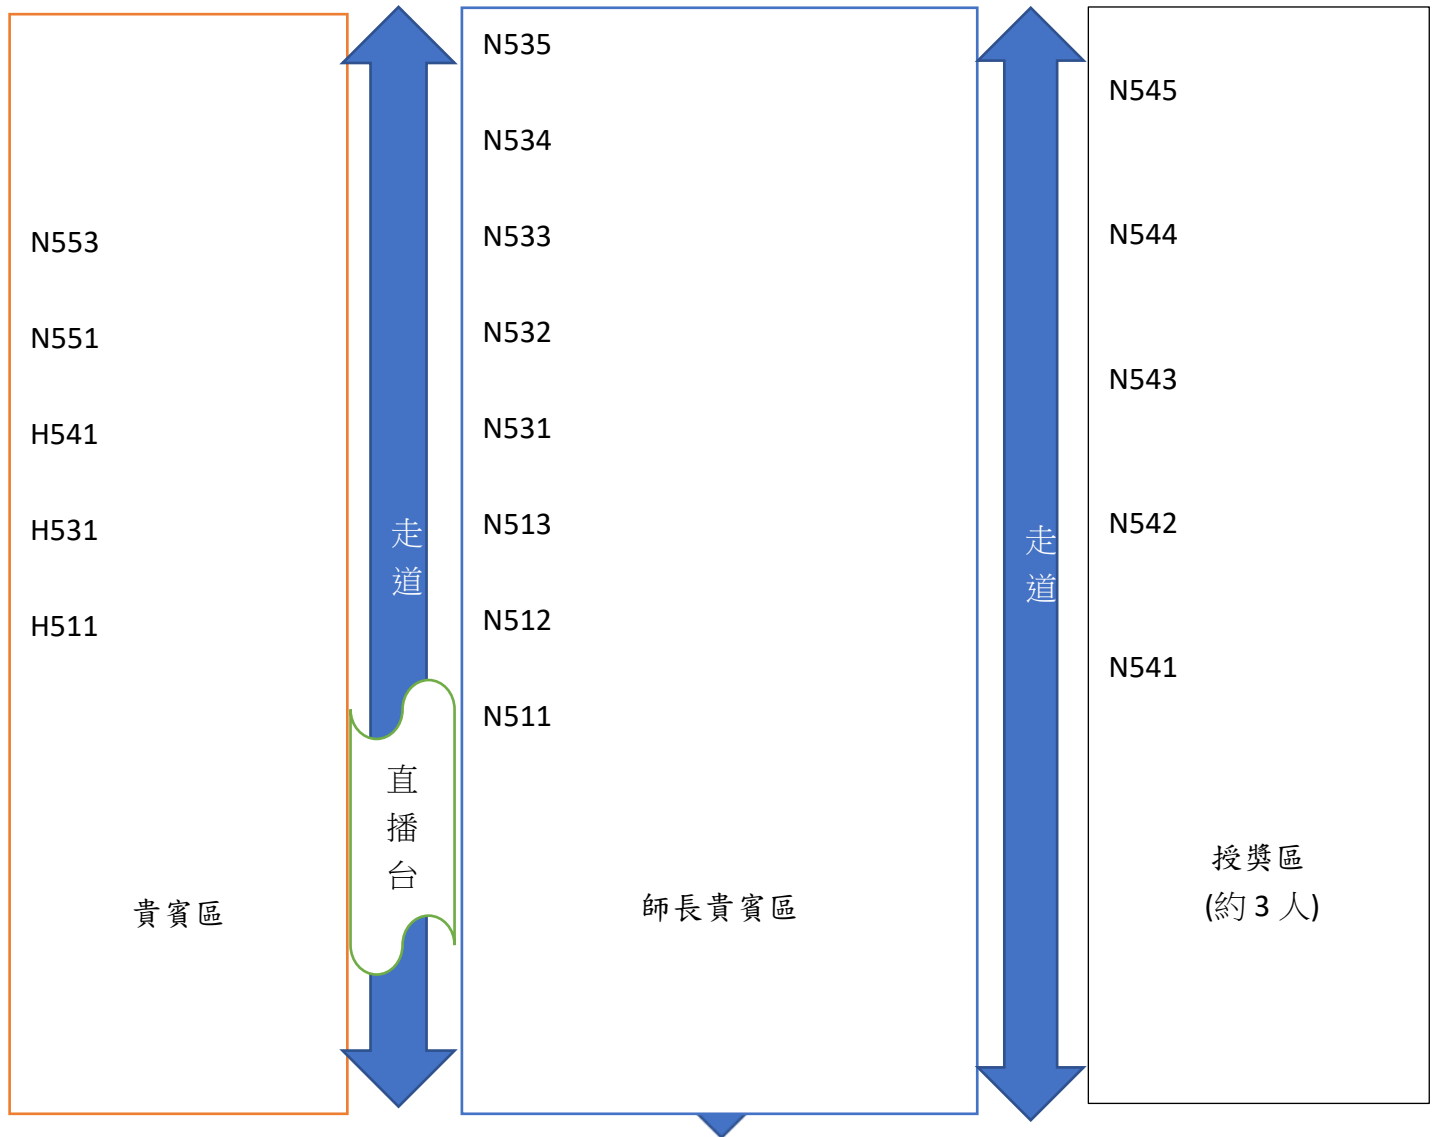

# 113 年校慶活動集合隊形(開幕 A209 視聽教室)

護理科專一、三、四、五每班派 10 員、餐旅科專一、專三、專四每班派 8 員

貴賓席皆為前三排(導師隨班)

6\*10

10\*11

6\*11

舞台區

入口

入口

113 年校慶活動集合隊形(下午集合位置光電球場晴天案)

全校同學皆需要參加 (每排 8 位)

	N551	N553			
	N541	N542	N543	N544	N545
H531	N531	N532	N533	N534	N535
H511	N511	N512	N513	N514	N515
H521	N521	N522	N523	N524	N525

舞台區

113 年校慶活動集合隊形(下午集合位置光電球場雨天案)